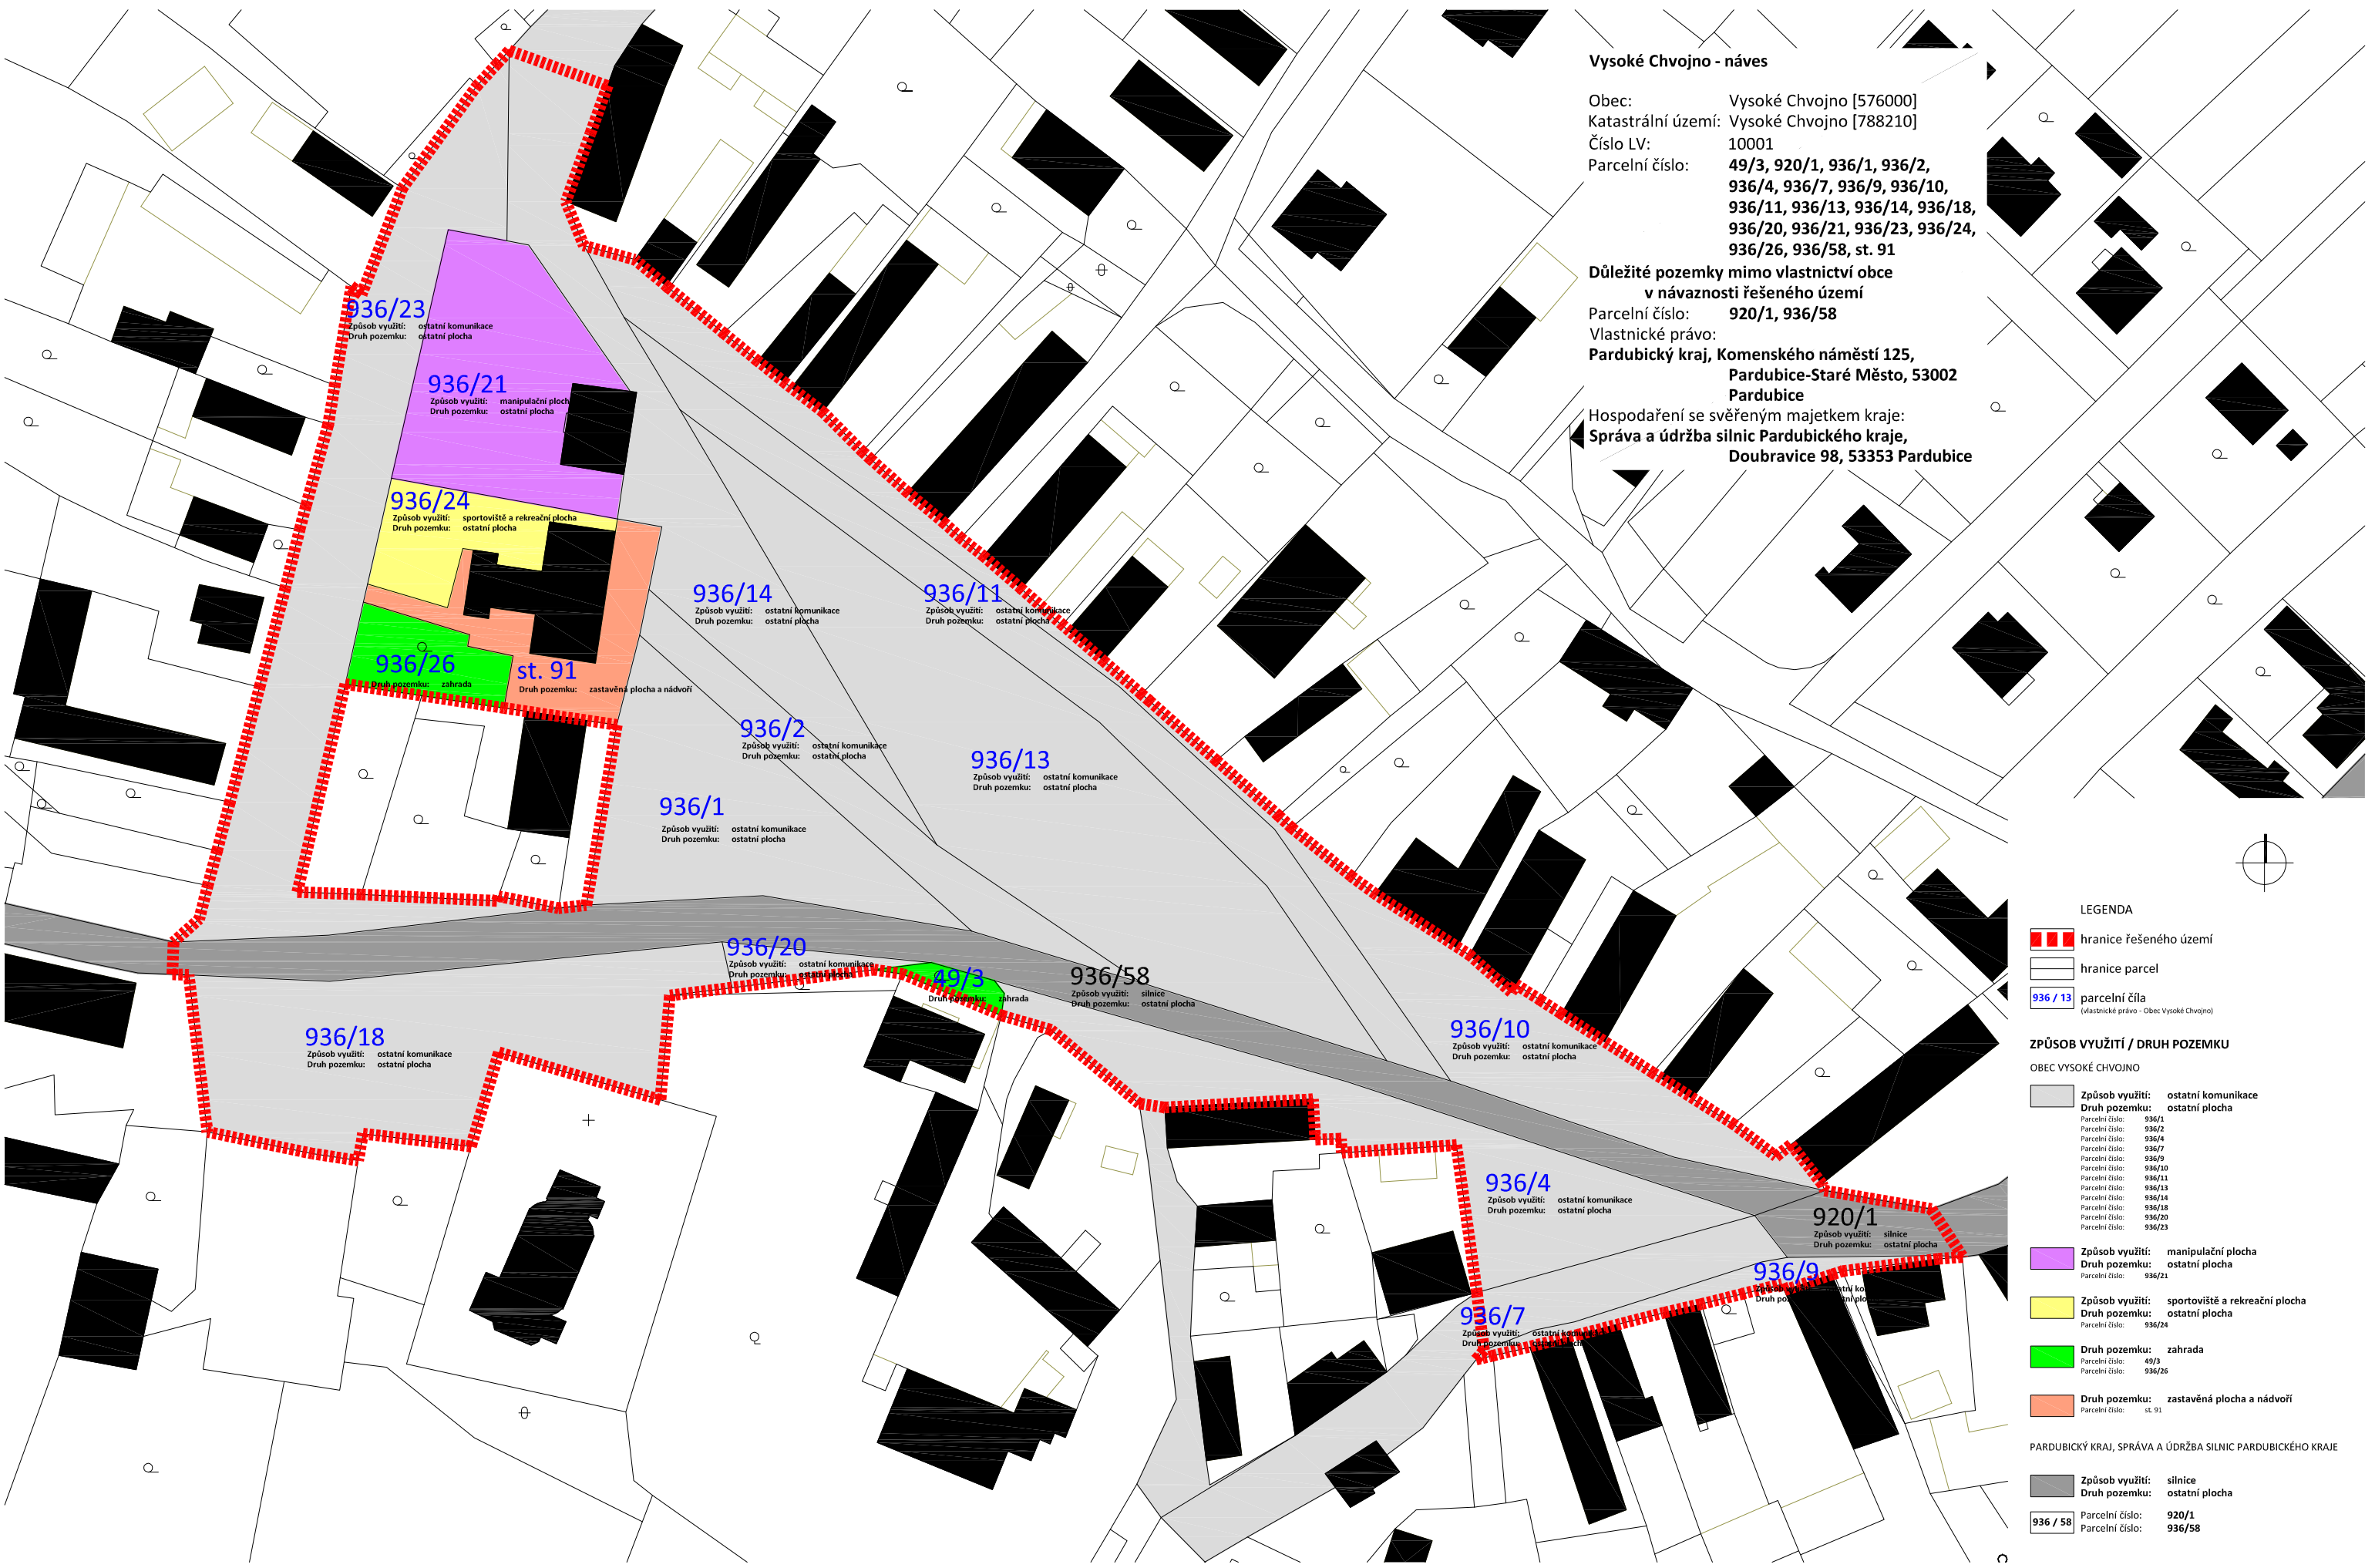

Vysoké Chvojno - návěs

Obec: Vysoké Chvojno [576000]
 Katastrální území: Vysoké Chvojno [788210]
 Číslo LV: 10001
 Parcelní číslo: 49/3, 920/1, 936/1, 936/2, 936/4, 936/7, 936/9, 936/10, 936/11, 936/13, 936/14, 936/18, 936/20, 936/21, 936/23, 936/24, 936/26, 936/58, st. 91

Důležité pozemky mimo vlastnictví obce v návaznosti řešeného území
 Parcelní číslo: 920/1, 936/58
 Vlastnické právo: Pardubický kraj, Komenského náměstí 125, Pardubice-Staré Město, 53002 Pardubice

Hospodaření se svěřeným majetkem kraje:
 Správa a údržba silnic Pardubického kraje, Doubravice 98, 53353 Pardubice

LEGENDA

- hranice řešeného území
- hranice parcel
- 936 / 13 parcelní čísla (vlastnické právo - Obec Vysoké Chvojno)

ZPŮSOB VYUŽITÍ / DRUH POZEMKU

OBEC VYSOKÉ CHVOJNO

- Způsob využití: ostatní komunikace
Druh pozemku: ostatní plocha
Parcelní číslo: 936/1, 936/2, 936/4, 936/7, 936/9, 936/10, 936/11, 936/13, 936/14, 936/18, 936/20, 936/23
- Způsob využití: manipulační plocha
Druh pozemku: ostatní plocha
Parcelní číslo: 936/21
- Způsob využití: sportoviště a rekreační plocha
Druh pozemku: ostatní plocha
Parcelní číslo: 936/24
- Druh pozemku: zahrada
Parcelní číslo: 49/3, 936/26
- Druh pozemku: zastavěná plocha a nádvoří
Parcelní číslo: st. 91

PARDUBICKÝ KRAJ, SPRÁVA A ÚDRŽBA SILNIC PARDUBICKÉHO KRAJE

- Způsob využití: silnice
Druh pozemku: ostatní plocha
Parcelní číslo: 920/1, 936/58